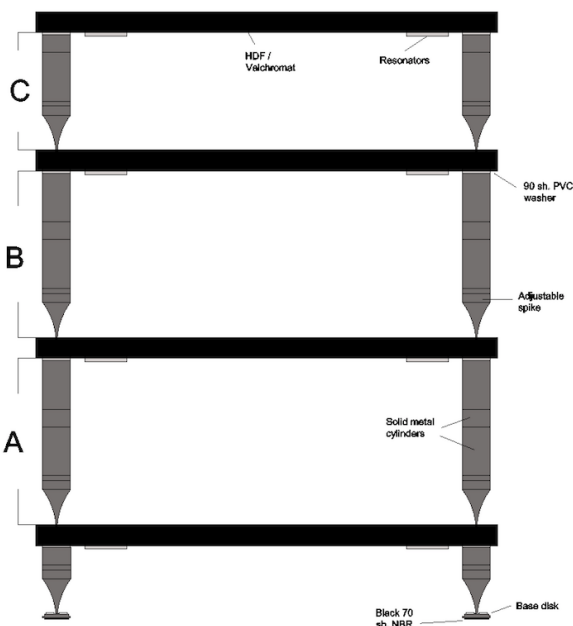

ACCORDEON XL4 2.0

RACK AUDIO | AUDIO RACK