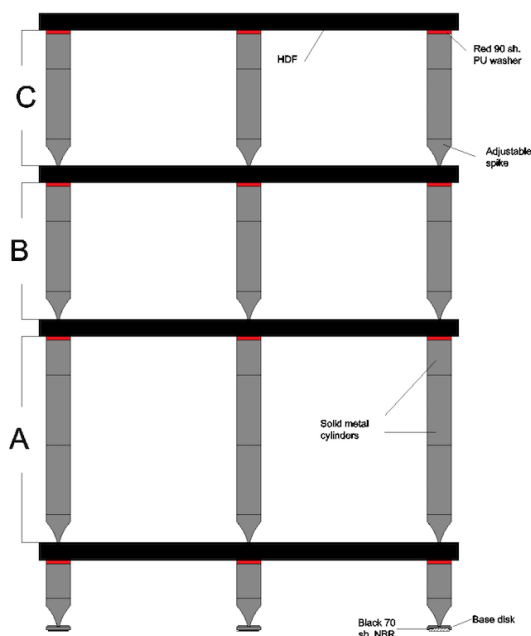

LYRA 2.1

RACK AUDIO ISOSTATICO | ISOSTATIC AUDIO RACK

A, B e C sono variabili e aggiornabili dopo l'acquisto.
A, B e C are variable and upgradable aftermarket.

FINITURE | FINISHES

Cerbero Black

Iside White

Walnut

Wenge

IT

STRUTTURA

Modulare con cilindri torniti dal pieno in acciaio inox o rivestiti con vernice metallizzata, ripiani indipendenti e punte regolabili in altezza.

EN

STRUCTURE

Solid metal parts, completely modular, stainless steel or metallic dark gray coated; independent shelves and adjustable spikes.

SPESSORE DEI RIPIANI
25 mm

THICKNESS OF THE SHELVES
25 mm

ALTEZZA DEI RIPIANI
Da 90 a 290 mm

HEIGHT BETWEEN SHELVES
From 90 to 290 mm

DIMENSIONI D'INGOMBRO
600 x 550 mm (L x P)

OVERALL DIMENSION
600 x 550 mm (W x D)

DIMENSIONI UTILI
510 x 510 mm (L x P) ogni ripiano

USEFUL SIZE
510 x 510 mm (W x D) each shelf

DIMENSIONI UTILI RIPIANO SUPERIORE
600 x 550 mm (L x P)

TOP SHELF USEFUL SIZE
600 x 550 mm (W x D)

CAPACITA' DI CARICO
60 kg ogni ripiano