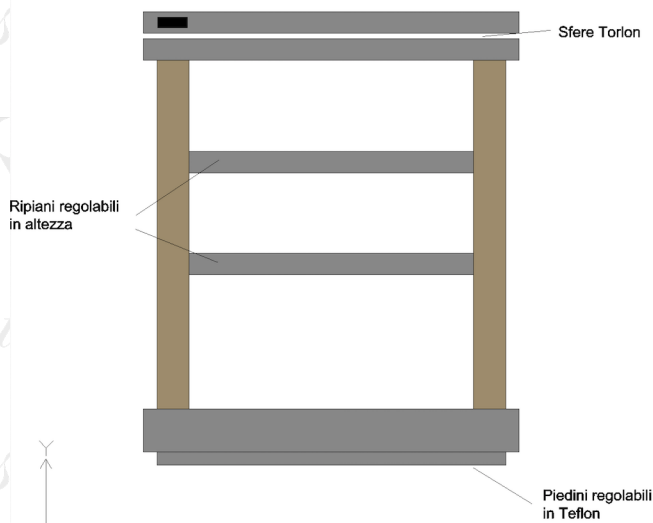

SHIBUYA

RACK AUDIO | AUDIO RACK